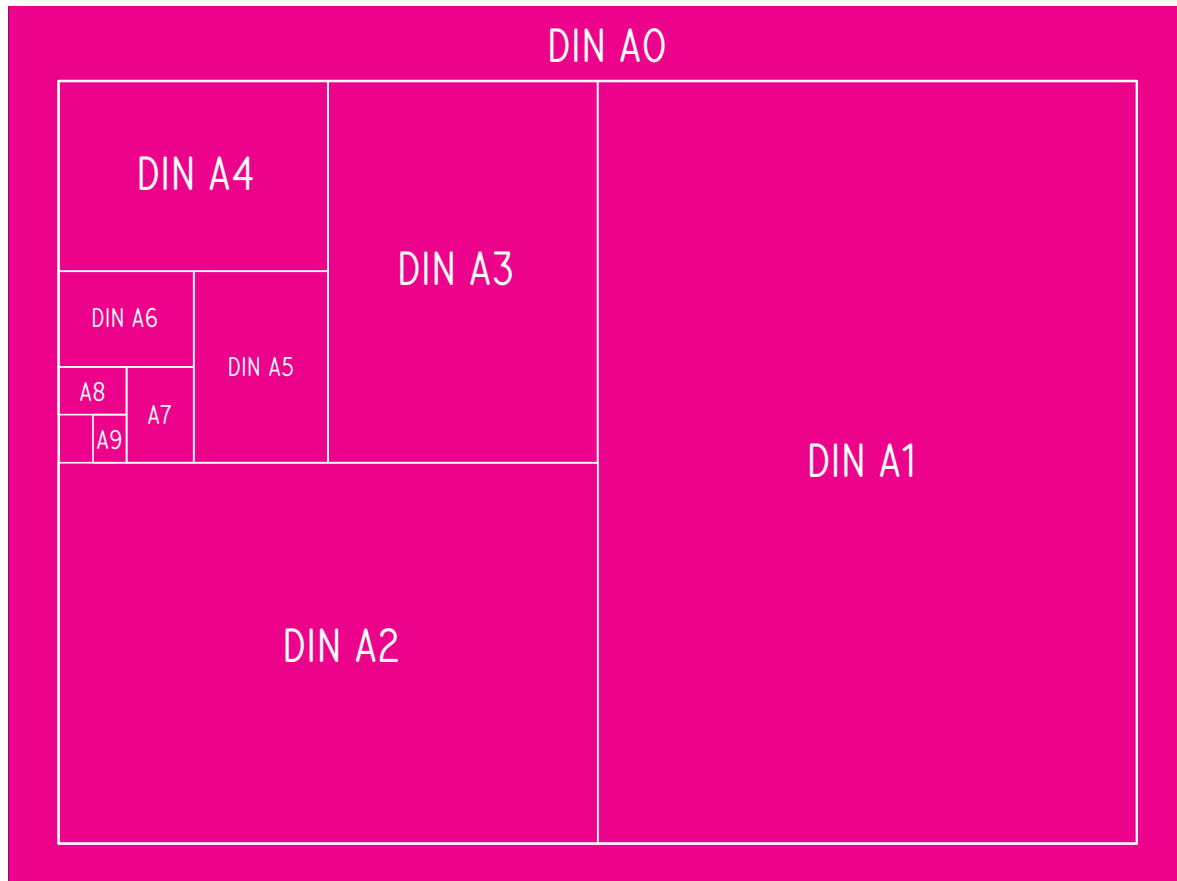

# FORMATE – DIN A

Die wichtigsten DIN-A-Formate im Überblick:

Format	DIN-Format in mm
A0	841 x 1189
A1	594 x 841
A2	420 x 594
A3	297 x 420
A4	210 x 297
A5	148 x 210
A6	105 x 148
A7	74 x 105
A8	52 x 74
A9	37 x 52

## EINSATZGEBIETE

DIN A0: Landkarten, technische Zeichnungen, Aushänge  
 DIN A1: Flipcharts, Kalender, Schreibtischunterlagen, Plakate  
 DIN A2: Plakate, Aushänge, Zeitungen, Flipcharts  
 DIN A3: Zeitungen, Plakate, Kalender, Zeichenblock  
 DIN A4: Brief- und Druckerpapier, Schulhefte, Magazine  
 DIN A5: Schreibblöcke, Schulhefte, Karteikarten, Flyer, Bücher  
 DIN A6: Postkarten, Karteikarten  
 DIN A7 und kleiner: Notizblöcke, Karteikarten